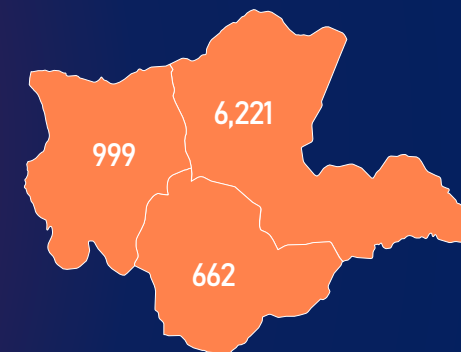

ЗҮҮН БҮС

Аймаг	А-80	АИ-92	АИ-95	ДТ	НИЙТ
Дорнод	100	1,830	110	4,180	6,221
Сүхбаатар	111	231	32	288	662
Хэнтий	150	332	60	457	999
Нийт	361	2,394	202	4,925	7,882