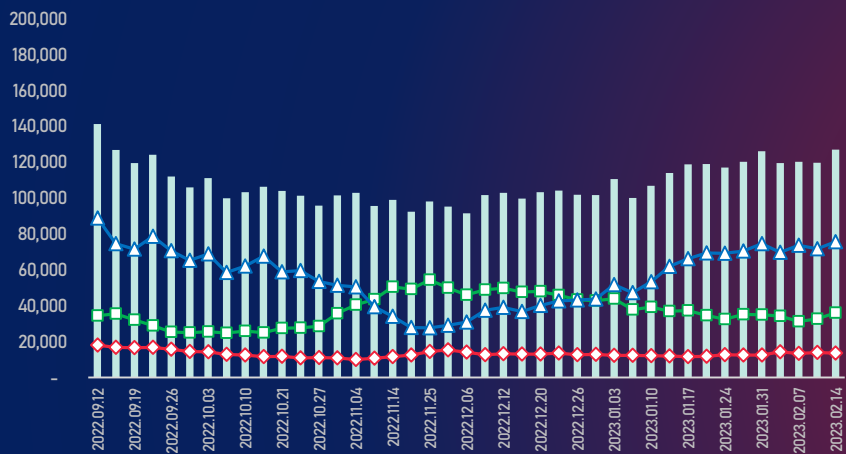

МОНГОЛ УЛСЫН ШАТАХУУНЫ ҮЛДЭГДЭЛ, НӨӨЦ

/2023.02.14/

УЛСЫН ХЭМЖЭЭНД /тн/

126,789
6,764
35,948
5,169
75,477

УЛААНБААТАР ХОТОД /тн/

72,163
1,640
21,977
3,707
41,700

УЛСЫН ХЭМЖЭЭНД /хоногоор, ердийн хэрэглээ/

(Жил, сар, өдрийн хэрэглээ болон импортын хэмжээг үндэслэв.)

УЛААНБААТАР ХОТОД

(Жил, сар, өдрийн хэрэглээ болон импортын хэмжээг үндэслэв.)

МОНГОЛ УЛСЫН ШАТАХУУНЫ ҮЛДЭГДЭЛ, НӨӨЦ

/2023.02.14/

БҮС НУТАГ, АЙМГААР /тн/

БАРУУН БҮС

Аймаг	А-80	АИ-92	АИ-95	ДТ	Нийт
Баян-Өлгий	853	1,266	41	5,058	7,218
Говь-Алтай	92	363	18	644	1,118
Завхан	157	553	55	543	1,308
Увс	817	1,342	20	1,904	4,084
Ховд	262	585	63	1,203	2,112
Нийт	2,182	4,109	197	9,351	15,839