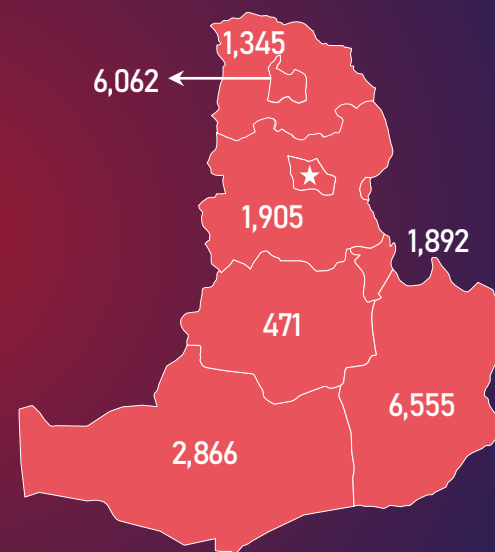

МОНГОЛ УЛСЫН ШАТАХУУНЫ ҮЛДЭГДЭЛ, НӨӨЦ

/2023.02.14/

УЛСЫН ХЭМЖЭЭНД /тн/

126,789
6,764
35,948
5,169
75,477

УЛААНБААТАР ХОТОД /тн/

72,163
1,640
21,977
3,707
41,700

УЛСЫН ХЭМЖЭЭНД /хоногоор, ердийн хэрэглээ/

(Жил, сар, өдрийн хэрэглээ болон импортын хэмжээг үндэслэв.)

УЛААНБААТАР ХОТОД

(Жил, сар, өдрийн хэрэглээ болон импортын хэмжээг үндэслэв.)

МОНГОЛ УЛСЫН ШАТАХУУНЫ ҮЛДЭГДЭЛ, НӨӨЦ

/2023.02.14/

БҮС НУТАГ, АЙМГААР /тн/

БАРУУН БҮС

Аймаг	А-80	АИ-92	АИ-95	ДТ	Нийт
Баян-Өлгий	853	1,266	41	5,058	7,218
Говь-Алтай	92	363	18	644	1,118
Завхан	157	553	55	543	1,308
Увс	817	1,342	20	1,904	4,084
Ховд	262	585	63	1,203	2,112
Нийт	2,182	4,109	197	9,351	15,839

ХАНГАЙН БҮС

Аймаг	А-80	АИ-92	АИ-95	ДТ	Нийт
Архангай	176	450	34	464	1,123
Баянхонгор	189	349	44	375	956
Булган	97	402	97	417	1,013
Өвөрхангай	123	390	72	453	1,038
Орхон	118	772	102	2,311	3,304
Хөвсгөл	244	424	61	453	1,182
Нийт	948	2,787	409	4,472	8,616

ТӨВИЙН БҮС

Аймаг	А-80	АИ-92	АИ-95	ДТ	Нийт
Төв	220	676	35	973	1,905
Дархан-Уул	428	1,768	294	3,572	6,062
Сэлэнгэ	204	449	99	593	1,345
Говьсүмбэр	192	433	34	1,234	1,892
Дундговь	36	182	18	234	471
Дорноговь	410	720	90	5,336	6,555
Өмнөговь	144	453	83	2,185	2,866
Нийт	1,634	4,681	654	14,128	21,097