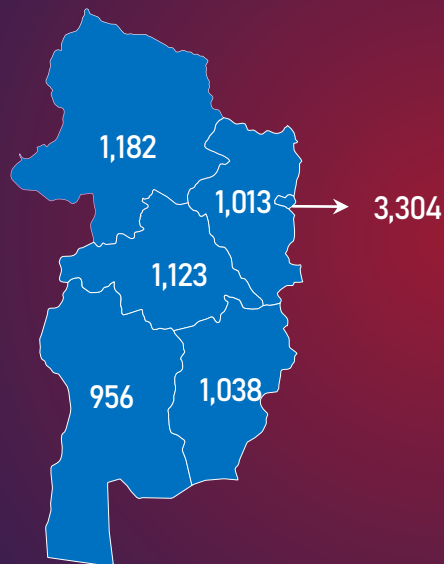

МОНГОЛ УЛСЫН ШАТАХУУНЫ ҮЛДЭГДЭЛ, НӨӨЦ

/2023.02.14/

УЛСЫН ХЭМЖЭЭНД /тн/

126,789
6,764
35,948
5,169
75,477

УЛААНБААТАР ХОТОД /тн/

72,163
1,640
21,977
3,707
41,700

УЛСЫН ХЭМЖЭЭНД /хоногоор, ердийн хэрэглээ/

(Жил, сар, өдрийн хэрэглээ болон импортын хэмжээг үндэслэв.)

УЛААНБААТАР ХОТОД

(Жил, сар, өдрийн хэрэглээ болон импортын хэмжээг үндэслэв.)

МОНГОЛ УЛСЫН ШАТАХУУНЫ ҮЛДЭГДЭЛ, НӨӨЦ

/2023.02.14/

БҮС НУТАГ, АЙМГААР /тн/

БАРУУН БҮС

Аймаг	А-80	АИ-92	АИ-95	ДТ	Нийт
Баян-Өлгий	853	1,266	41	5,058	7,218
Говь-Алтай	92	363	18	644	1,118
Завхан	157	553	55	543	1,308
Увс	817	1,342	20	1,904	4,084
Ховд	262	585	63	1,203	2,112
Нийт	2,182	4,109	197	9,351	15,839

ХАНГАЙН БҮС

Аймаг	А-80	АИ-92	АИ-95	ДТ	Нийт
Архангай	176	450	34	464	1,123
Баянхонгор	189	349	44	375	956
Булган	97	402	97	417	1,013
Өвөрхангай	123	390	72	453	1,038
Орхон	118	772	102	2,311	3,304
Хөвсгөл	244	424	61	453	1,182
Нийт	948	2,787	409	4,472	8,616

ТӨВИЙН БҮС

Аймаг	А-80	АИ-92	АИ-95	ДТ	Нийт
Төв	220	676	35	973	1,905
Дархан-Уул	428	1,768	294	3,572	6,062
Сэлэнгэ	204	449	99	593	1,345
Говьсүмбэр	192	433	34	1,234	1,892
Дундговь	36	182	18	234	471
Дорноговь	410	720	90	5,336	6,555
Өмнөговь	144	453	83	2,185	2,866
Нийт	1,634	4,681	654	14,128	21,097