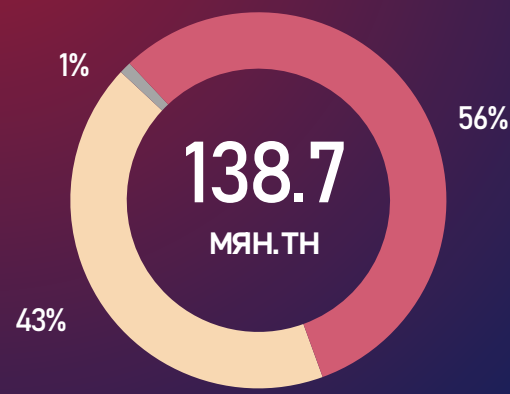

НИЙТ ИМПОРТ /МЯН.ТН/

НИЙТ	А-80	АИ-92	АИ-95/98	ДИЗЕЛЬ ТҮЛШ	ТС-1	ЖЕТ А-1	БУСАД
246.9	3.1	62.5	3.1	157.1	4.4	5.6	10.9

ГТБ-НИЙ ИМПОРТ
/Төрөл/

ГТБ-НИЙ ИМПОРТ
/Боомт/

2023.02 САРЫН ЗАХИАЛГА
/Роснефть компани болон бусад/

ЗАМД ЯВАА АЧАА
/2023.02.14/

■ А-80 ■ АИ-92 ■ АИ-95/98 ■ ДТ
■ ТС-1 ■ Жет А-1 ■ Бусад

■ Боршоо ■ Замын-Үүд ■ Сүхбаатар
■ Цагааннуур ■ Эрэнцэв

■ АИ-92 ■ АИ-95/98 ■ ДТ

■ А-80 ■ АИ-92 ■ ДТ ■ ТС-1