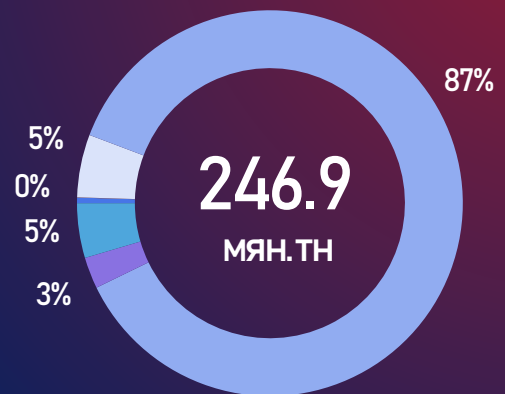

ГТБ-НИЙ ИМПОРТ
/Боомт/