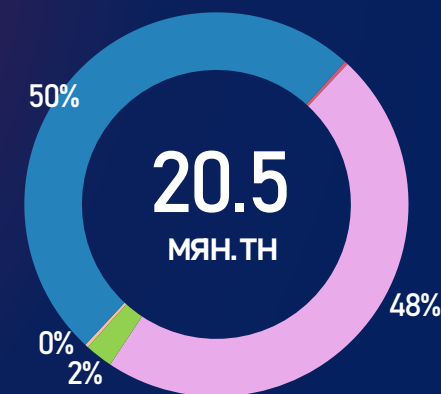

НИЙТ ИМПОРТ /МЯН.ТН/

НИЙТ	А-80	АИ-92	АИ-95/98	ДИЗЕЛЬ ТҮЛШ	ТС-1	ЖЕТ А-1	БУСАД
246.9	3.1	62.5	3.1	157.1	4.4	5.6	10.9

ГТБ-НИЙ ИМПОРТ
/Төрөл/

ГТБ-НИЙ ИМПОРТ
/Боомт/

2023.02 САРЫН ЗАХИАЛГА
/Роснефть компани болон бусад/

ЗАМД ЯВАА АЧАА
/2023.02.14/

■ А-80 ■ АИ-92 ■ АИ-95/98 ■ ДТ
■ ТС-1 ■ Жет А-1 ■ Бусад

■ Боршоо ■ Замын-Үүд ■ Сүхбаатар
■ Цагааннуур ■ Эрэнцэв

■ АИ-92 ■ АИ-95/98 ■ ДТ

■ А-80 ■ АИ-92 ■ ДТ ■ ТС-1