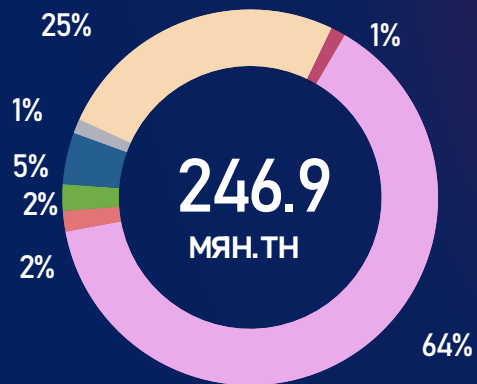

ГАЗРЫН ТОСНЫ БҮТЭЭГДЭЖҮҮНИЙ ИМПОРТ

/2023.01.01-02.14/

НИЙТ ИМПОРТ /МЯН.ТН/

НИЙТ	А-80	АИ-92	АИ-95/98	ДИЗЕЛЬ ТҮЛШ	ТС-1	ЖЕТ А-1	БУСАД
246.9	3.1	62.5	3.1	157.1	4.4	5.6	10.9

ГТБ-НИЙ ИМПОРТ
/Төрөл/