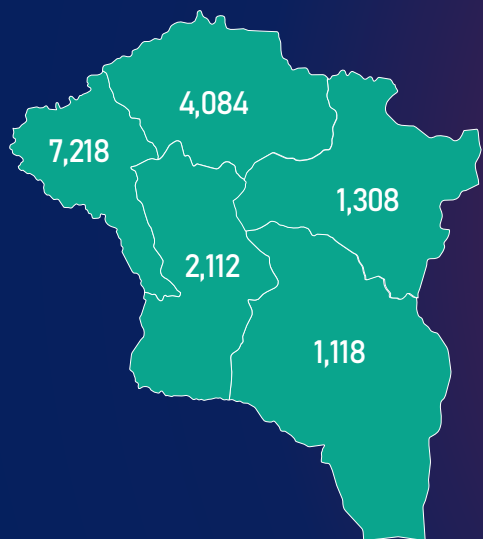

МОНГОЛ УЛСЫН ШАТАХУУНЫ ҮЛДЭГДЭЛ, НӨӨЦ

/2023.02.14/

УЛСЫН ХЭМЖЭЭНД /тн/

126,789
6,764
35,948
5,169
75,477

УЛААНБААТАР ХОТОД /тн/

72,163
1,640
21,977
3,707
41,700

УЛСЫН ХЭМЖЭЭНД /хоногоор, ердийн хэрэглээ/

(Жил, сар, өдрийн хэрэглээ болон импортын хэмжээг үндэслэв.)

УЛААНБААТАР ХОТОД

(Жил, сар, өдрийн хэрэглээ болон импортын хэмжээг үндэслэв.)

МОНГОЛ УЛСЫН ШАТАХУУНЫ ҮЛДЭГДЭЛ, НӨӨЦ

/2023.02.14/

БҮС НУТАГ, АЙМГААР /тн/

БАРУУН БҮС

Аймаг	А-80	АИ-92	АИ-95	ДТ	Нийт
Баян-Өлгий	853	1,266	41	5,058	7,218
Говь-Алтай	92	363	18	644	1,118
Завхан	157	553	55	543	1,308
Увс	817	1,342	20	1,904	4,084
Ховд	262	585	63	1,203	2,112
Нийт	2,182	4,109	197	9,351	15,839

ХАНГАЙН БҮС

Аймаг	А-80	АИ-92	АИ-95	ДТ	Нийт
Архангай	176	450	34	464	1,123
Баянхонгор	189	349	44	375	956
Булган	97	402	97	417	1,013
Өвөрхангай	123	390	72	453	1,038
Орхон	118	772	102	2,311	3,304
Хөвсгөл	244	424	61	453	1,182
Нийт	948	2,787	409	4,472	8,616

ТӨВИЙН БҮС

Аймаг	А-80	АИ-92	АИ-95	ДТ	Нийт
Төв	220	676	35	973	1,905
Дархан-Уул	428	1,768	294	3,572	6,062
Сэлэнгэ	204	449	99	593	1,345
Говьсүмбэр	192	433	34	1,234	1,892
Дундговь	36	182	18	234	471
Дорноговь	410	720	90	5,336	6,555
Өмнөговь	144	453	83	2,185	2,866
Нийт	1,634	4,681	654	14,128	21,097