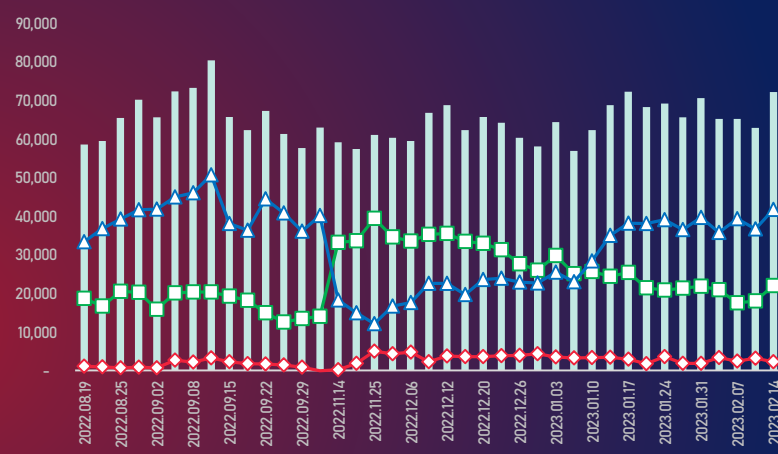

МОНГОЛ УЛСЫН ШАТАХУУНЫ ҮЛДЭГДЭЛ, НӨӨЦ

/2023.02.14/

УЛСЫН ХЭМЖЭЭНД /тн/

126,789
6,764
35,948
5,169
75,477

УЛААНБААТАР ХОТОД /тн/

72,163
1,640
21,977
3,707
41,700

УЛСЫН ХЭМЖЭЭНД /хоногоор, ердийн хэрэглээ/

(Жил, сар, өдрийн хэрэглээ болон импортын хэмжээг үндэслэв.)

УЛААНБААТАР ХОТОД

(Жил, сар, өдрийн хэрэглээ болон импортын хэмжээг үндэслэв.)

МОНГОЛ УЛСЫН ШАТАХУУНЫ ҮЛДЭГДЭЛ, НӨӨЦ

/2023.02.14/

БҮС НУТАГ, АЙМГААР /тн/

БАРУУН БҮС

Аймаг	А-80	АИ-92	АИ-95	ДТ	Нийт
Баян-Өлгий	853	1,266	41	5,058	7,218
Говь-Алтай	92	363	18	644	1,118
Завхан	157	553	55	543	1,308
Увс	817	1,342	20	1,904	4,084
Ховд	262	585	63	1,203	2,112
Нийт	2,182	4,109	197	9,351	15,839