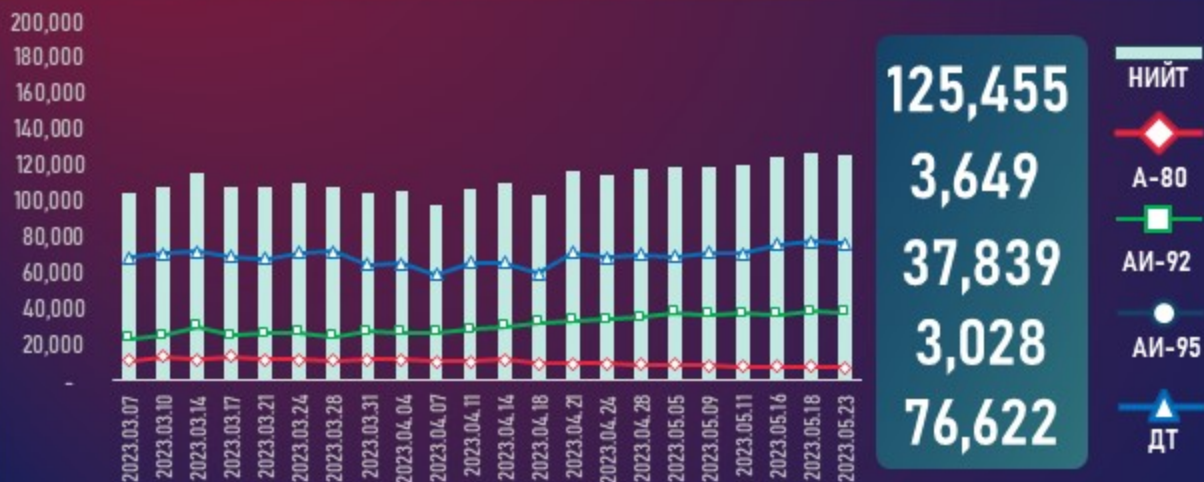

МОНГОЛ УЛСЫН ШАТАХУУНЫ ҮЛДЭГДЭЛ, НӨӨЦ

/2023.5.23/

УЛСЫН ХЭМЖЭЭНД /тн/

УЛААНБААТАР ХОТОД /тн/

УЛСЫН ХЭМЖЭЭНД /хоногоор, ердийн хэрэглээ/

Тайлбар: Шатахууны үлдэгдэл, нөөцийн хэмжээ 2023.5.19-ний өдрийн үлдэгдэлтэй харьцуулахад дизель түлшинд өөрчлөлт ороогүй бол AI-92 автобензин 1 хоногоор буурсан байна.

(Жил, сар, өдрийн хэрэглээ болон импортын хэмжээг үндэслэв.)

УЛААНБААТАР ХОТОД

Тайлбар: Шатахууны үлдэгдэл, нөөцийн хэмжээ 2023.5.19-ний өдрийн үлдэгдэлтэй харьцуулахад AI-92 автобензин болон дизель түлшинд өөрчлөлт ороогүй байна.

(Жил, сар, өдрийн хэрэглээ болон импортын хэмжээг үндэслэв.)

МОНГОЛ УЛСЫН ШАТАХУУНЫ ҮЛДЭГДЭЛ, НӨӨЦ

/2023.5.23/

БҮС НУТАГ, АЙМГААР /ТН/

БАРУУН БҮС

Аймаг	А-80	АИ-92	АИ-95	ДТ	Нийт
Баян-Өлгий	804	1,048	34	2,433	4,319
Говь-Алтай	53	357	29	482	922
Завхан	142	485	77	419	1,122
Увс	763	1,000	43	1,812	3,618
Ховд	294	574	30	610	1,509
Нийт	2,056	3,464	213	5,757	11,490