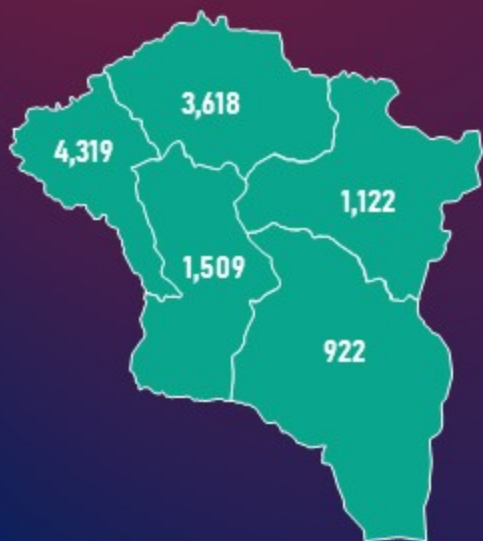

МОНГОЛ УЛСЫН ШАТАХУУНЫ ҮЛДЭГДЭЛ, НӨӨЦ

/2023.5.23/

УЛСЫН ХЭМЖЭЭНД /тн/

УЛААНБААТАР ХОТОД /тн/

УЛСЫН ХЭМЖЭЭНД /хоногоор, ердийн хэрэглээ/

Тайлбар: Шатахууны үлдэгдэл, нөөцийн хэмжээ 2023.5.19-ний өдрийн үлдэгдэлтэй харьцуулахад дизель түлшинд өөрчлөлт ороогүй бол AI-92 автобензин 1 хоногоор буурсан байна.

(Жил, сар, өдрийн хэрэглээ болон импортын хэмжээг үндэслэв.)

УЛААНБААТАР ХОТОД

Тайлбар: Шатахууны үлдэгдэл, нөөцийн хэмжээ 2023.5.19-ний өдрийн үлдэгдэлтэй харьцуулахад AI-92 автобензин болон дизель түлшинд өөрчлөлт ороогүй байна.

(Жил, сар, өдрийн хэрэглээ болон импортын хэмжээг үндэслэв.)

МОНГОЛ УЛСЫН ШАТАХУУНЫ ҮЛДЭГДЭЛ, НӨӨЦ

/2023.5.23/

БҮС НУТАГ, АЙМГААР /ТН/

БАРУУН БҮС

Аймаг	А-80	АИ-92	АИ-95	ДТ	Нийт
Баян-Өлгий	804	1,048	34	2,433	4,319
Говь-Алтай	53	357	29	482	922
Завхан	142	485	77	419	1,122
Увс	763	1,000	43	1,812	3,618
Ховд	294	574	30	610	1,509
Нийт	2,056	3,464	213	5,757	11,490

ХАНГАЙН БҮС

Аймаг	А-80	АИ-92	АИ-95	ДТ	Нийт
Архангай	30	345	47	340	762
Баянхонгор	111	385	62	272	830
Булган	60	268	64	242	634
Өвөрхангай	37	452	45	333	866
Орхон	62	567	97	1,682	2,408
Хөвсгөл	94	348	80	266	788
Нийт	394	2,365	395	3,135	6,289