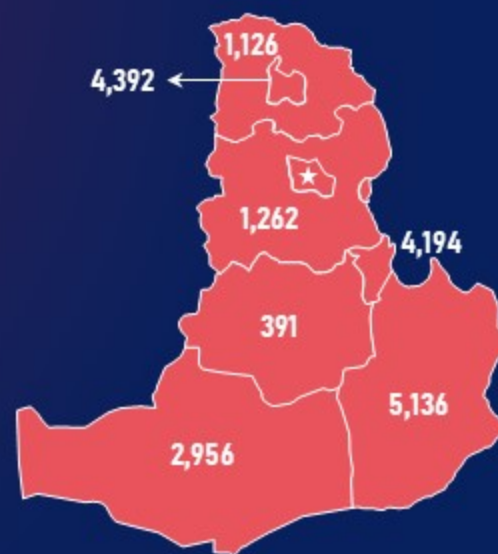

(Жил, сар, өдрийн хэрэглээ болон импортын хэмжээг үндэслэв.)

МОНГОЛ УЛСЫН ШАТАХУУНЫ ҮЛДЭГДЭЛ, НӨӨЦ

/2023.5.23/

БҮС НУТАГ, АЙМГААР /ТН/

БАРУУН БҮС

Аймаг	А-80	АИ-92	АИ-95	ДТ	Нийт
Баян-Өлгий	804	1,048	34	2,433	4,319
Говь-Алтай	53	357	29	482	922
Завхан	142	485	77	419	1,122
Увс	763	1,000	43	1,812	3,618
Ховд	294	574	30	610	1,509
Нийт	2,056	3,464	213	5,757	11,490

ХАНГАЙН БҮС

Аймаг	А-80	АИ-92	АИ-95	ДТ	Нийт
Архангай	30	345	47	340	762
Баянхонгор	111	385	62	272	830
Булган	60	268	64	242	634
Өвөрхангай	37	452	45	333	866
Орхон	62	567	97	1,682	2,408
Хөвсгөл	94	348	80	266	788
Нийт	394	2,365	395	3,135	6,289

ТӨВИЙН БҮС

Аймаг	А-80	АИ-92	АИ-95	ДТ	Нийт
Төв	106	481	44	631	1,262
Дархан-Уул	192	1,471	296	2,432	4,392
Сэлэнгэ	127	454	70	475	1,126
Говьсүмбэр	61	497	19	3,617	4,194
Дундговь	17	177	10	188	391
Дорноговь	218	1,154	48	3,716	5,136
Өмнөговь	40	417	22	2,476	2,956
Нийт	761	4,651	510	13,535	19,457