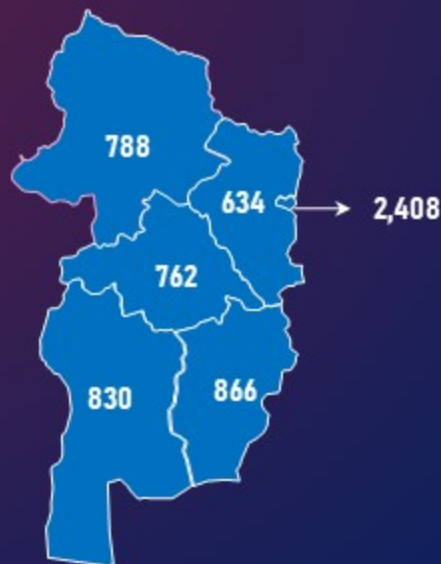

(Жил, сар, өдрийн хэрэглээ болон импортын хэмжээг үндэслэв.)

МОНГОЛ УЛСЫН ШАТАХУУНЫ ҮЛДЭГДЭЛ, НӨӨЦ

/2023.5.23/

БҮС НУТАГ, АЙМГААР /ТН/

БАРУУН БҮС

Аймаг	А-80	АИ-92	АИ-95	ДТ	Нийт
Баян-Өлгий	804	1,048	34	2,433	4,319
Говь-Алтай	53	357	29	482	922
Завхан	142	485	77	419	1,122
Увс	763	1,000	43	1,812	3,618
Ховд	294	574	30	610	1,509
Нийт	2,056	3,464	213	5,757	11,490

ХАНГАЙН БҮС

Аймаг	А-80	АИ-92	АИ-95	ДТ	Нийт
Архангай	30	345	47	340	762
Баянхонгор	111	385	62	272	830
Булган	60	268	64	242	634
Өвөрхангай	37	452	45	333	866
Орхон	62	567	97	1,682	2,408
Хөвсгөл	94	348	80	266	788
Нийт	394	2,365	395	3,135	6,289

ТӨВИЙН БҮС

Аймаг	А-80	АИ-92	АИ-95	ДТ	Нийт
Төв	106	481	44	631	1,262
Дархан-Уул	192	1,471	296	2,432	4,392
Сэлэнгэ	127	454	70	475	1,126
Говьсүмбэр	61	497	19	3,617	4,194
Дундговь	17	177	10	188	391
Дорноговь	218	1,154	48	3,716	5,136
Өмнөговь	40	417	22	2,476	2,956
Нийт	761	4,651	510	13,535	19,457