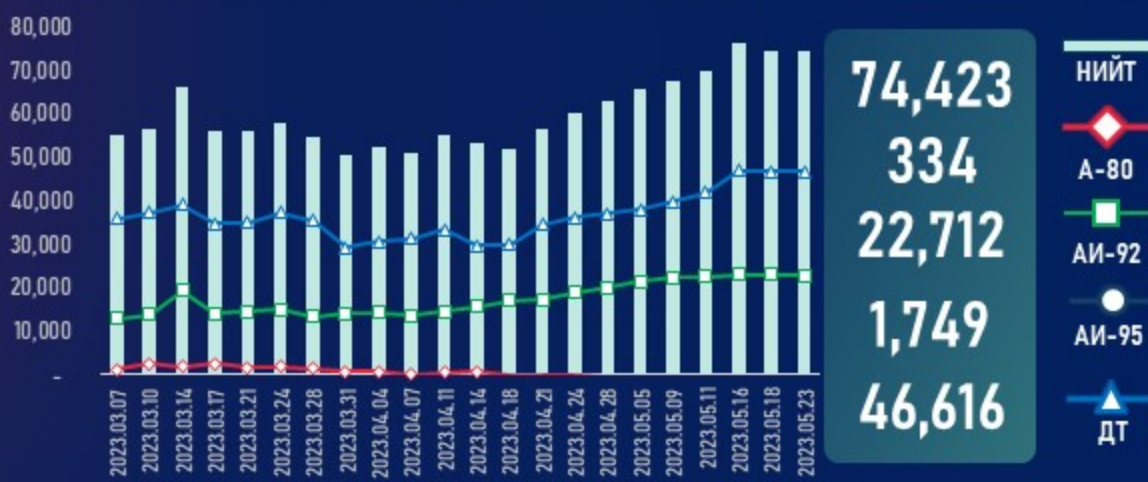

МОНГОЛ УЛСЫН ШАТАХУУНЫ ҮЛДЭГДЭЛ, НӨӨЦ

/2023.5.23/

УЛСЫН ХЭМЖЭЭНД /тн/

УЛААНБААТАР ХОТОД /тн/

УЛСЫН ХЭМЖЭЭНД /хоногоор, ердийн хэрэглээ/

Тайлбар: Шатахууны үлдэгдэл, нөөцийн хэмжээ 2023.5.19-ний өдрийн үлдэгдэлтэй харьцуулахад дизель түлшинд өөрчлөлт ороогүй бол AI-92 автобензин 1 хоногоор буурсан байна.

(Жил, сар, өдрийн хэрэглээ болон импортын хэмжээг үндэслэв.)

УЛААНБААТАР ХОТОД

Тайлбар: Шатахууны үлдэгдэл, нөөцийн хэмжээ 2023.5.19-ний өдрийн үлдэгдэлтэй харьцуулахад AI-92 автобензин болон дизель түлшинд өөрчлөлт ороогүй байна.

(Жил, сар, өдрийн хэрэглээ болон импортын хэмжээг үндэслэв.)

МОНГОЛ УЛСЫН ШАТАХУУНЫ ҮЛДЭГДЭЛ, НӨӨЦ

/2023.5.23/

БҮС НУТАГ, АЙМГААР /ТН/

БАРУУН БҮС

Аймаг	А-80	АИ-92	АИ-95	ДТ	Нийт
Баян-Өлгий	804	1,048	34	2,433	4,319
Говь-Алтай	53	357	29	482	922
Завхан	142	485	77	419	1,122
Увс	763	1,000	43	1,812	3,618
Ховд	294	574	30	610	1,509
Нийт	2,056	3,464	213	5,757	11,490